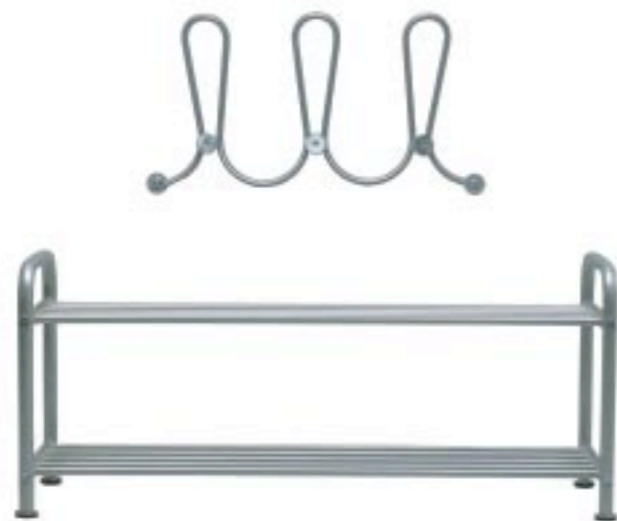

LOGGA i silverfärgat, lackat stål. Design Studio Copenhagen. **Knopphängare 39:-** B39 cm. 456.998.83 **Skohylla 199:-** rymmer 8 par skor. B90xD35xH38 cm. 756.690.83